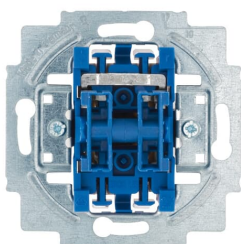

PRODUCT-DETAILS

2020/4 US-500

2020/4 US-500 Blind switch insert SP, push switch.

Общая информация

Тип расширенного изделия	2020/4 US-500
Идентификационный номер изделия	2СКА001413А1103
Европейский товарный код (EAN)	4011395175262
Описание в каталоге	2020/4 US-500 Blind switch insert SP, push switch.
Длинное описание	With interlock.

Environmental

Правила ограничения содержания вредных веществ. RoHS статус	Согласно Директиве ЕС 2002/95/ЕС от 18 августа 2005 г. и поправкам
---	--

Additional Information

Тип исполнительного элемента (рабочая головка)	Rocker
Вспомогательное напряжение AC/DC	250 V AC/DC
Торговая марка/ярлык	Busch-Jaeger
Материалы	Material quality: Thermoplastic Material: Plastic
Тип монтажа	Flush Mounted
Количество кнопок	2
Количество полюсов	1
Основной тип изделия	Blind switch insert
Название изделия	Blind switch insert SP, push switch.
Номенклатура изделий	Flush-mounted installation boxes and inserts
Номинальный ток (I_n)	10 A
Номинальное напряжение (U_r)	250 V
Идентификационный номер замененного изделия (старый номер)	1413-0-1103

ETIM 7

EC000044 - Venetian blind switch/-push button

WEEE Category

5. Small Equipment (No External Dimension More Than 50 cm)

Категории

Низковольтное оборудование → Электроустановочные изделия → Blind & Venetian Control → Mechanical Blind / Venetian - Switch → Mechanical Blind / Venetian - Switch - Flush Mounted → Mechanical Blind / Venetian Inserts

Низковольтное оборудование → Электроустановочные изделия → Flush Mounted VDE Range - Busch-Jaeger → Design SI → Flush Mounted Inserts → Mechanical Blind / Venetian Inserts

Низковольтное оборудование → Электроустановочные изделия → Flush Mounted VDE Range - Busch-Jaeger → Design Solo → Flush Mounted Inserts → Mechanical Blind / Venetian Inserts