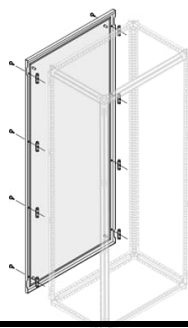

PRODUCT-DETAILS

PPEB2075

EXTERNAL PANEL IP65 H=2000MM W=750MM

Общая информация

Мировое торговое наименование	PPEB2075
Тип расширенного изделия	PPEB2075
Идентификационный номер изделия	1STQ009400A0000
Европейский товарный код (EAN)	8015646803351
Описание в каталоге	EXTERNAL PANEL IP65 H=2000MM W=750MM
Длинное описание	external panel IP65 h=2000mm w=750mm

Ordering

Европейский товарный код (EAN)	8015646803351
Минимальный объем заказа	1 штука
Номер таможенного тарифа	85381000

Dimensions

Чистая ширина изделия	860 mm
Чистая высота изделия	2120 mm
Чистая толщина изделия	30 mm

Чистый вес изделия	25 kg
--------------------	-------

Container Information

Package Level 1 Units	1 штука
Package Level 1 Width	860 mm
Package Level 1 Height	30 mm
Package Level 1 Depth / Length	2120 mm
Package Level 1 Gross Weight	25 kg
Package Level 1 EAN	8015646803351