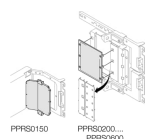

PRODUCT-DETAILS

PPRS0250

COVER RUBBER FOR SEGR.VER.PRE-CH250

Общая информация

Тип расширенного изделия	PPRS0250
Идентификационный номер изделия	1STQ008584A0000
Европейский товарный код (EAN)	8015646795885
Описание в каталоге	COVER RUBBER FOR SEGR.VER.PRE-CH250
Длинное описание	cover rubber for segr.ver.pre-ch250

Ordering

Европейский товарный код (EAN)	8015646795885
Минимальный объем заказа	1 штука
Номер таможенного тарифа	85381000

Dimensions

Чистая ширина изделия	109.2 mm
Чистая высота изделия	193 mm
Чистая толщина изделия	6.5 mm
Чистый вес изделия	0.080 kg