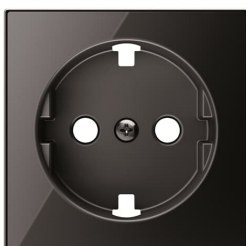

PRODUCT-DETAILS

8588.9 CN

8588.9 CN - Flat cover plate for Schuko socket outlet - Black Glass

Общая информация

Тип расширенного изделия	8588.9 CN
Идентификационный номер изделия	2CLA858890A2501
Европейский товарный код (EAN)	8427238136516
Описание в каталоге	8588.9 CN - Flat cover plate for Schuko socket outlet - Black Glass
Длинное описание	Color: Black Glass Cover plate for Schuko socket outlet code: 8188.9

Environmental

Температура окружающей среды	Работа с компенсацией -5 ... +35 °C Хранение -5 ... +50 °C
------------------------------	---

Additional Information

Цвет	Black
Степень защиты	IP20
Материалы	Glass
Основной тип изделия	Sky Niessen
Название изделия	Flat cover plate for Schuko socket outlet - Black Glass
Идентификационный номер замененного изделия (старый номер)	2CL085889N
Surface Finishing	Surface protection: Untreated Surface finishing: Glossy