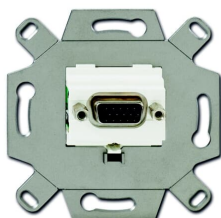

PRODUCT-DETAILS

0261/22-500

0261/22-500 VGA connection unit with screw-type terminals and strain relief

Общая информация

Тип расширенного изделия	0261/22-500
Идентификационный номер изделия	2CKA000230A0425
Европейский товарный код (EAN)	4011395167601
Описание в каталоге	0261/22-500 VGA connection unit with screw-type terminals and strain relief
Длинное описание	Suitable for telephone connection unit cover plates 2539-21x and 1766-xxx. To link analogue video data between PCs and laptops to monitors or digital projectors etc. VGA-type: D-type, 15-pole. Fully HD ready (1920 x 1080 pixel). For 15-wire VGA-cables via screw-type terminals. For trunk systems, flush-mounted wall boxes and underfloor systems. For easy installation and to follow the valid bending radii the "Kaiser- electronic-wall-box" type 1068-02 or 9062-74 is recommended. Without cover plate. Without claws.

Правила ограничения содержания вредных веществ. RoHS статус	Согласно Директиве EC 2002/95/EC от 18 августа 2005 г. и поправкам
---	--

Additional Information

Торговая марка/ярлык	Busch-Jaeger
Цвет	alpine white
Материалы	Metal
Тип монтажа	Flush Mounted
Основной тип изделия	VGA connection unit
Название изделия	VGA connection unit with screw-type terminals and strain relief
Номенклатура изделий	Flush-mounted installation boxes and inserts
Идентификационный номер замененного изделия (старый номер)	0230-0-0425
Правила ограничения содержания вредных веществ RoHS данные	20120103
Surface Finishing	Matt