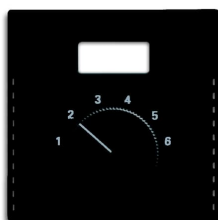

PRODUCT-DETAILS

1794 TA-81

1794 TA-81 Cover plate for room thermostat

Общая информация

Тип расширенного изделия	1794 TA-81
Идентификационный номер изделия	2СКА001710А3695
Европейский товарный код (EAN)	4011395078150
Описание в каталоге	1794 TA-81 Cover plate for room thermostat
Длинное описание	For room thermostats 1094 UTA, 1097 UTA.

Additional Information

Цвет	anthracite
Материалы	Material quality: Thermoplastic Material: Plastic
Тип монтажа	Flush Mounted
Основной тип изделия	Cover plate
Название изделия	Cover plate for room thermostat
Номенклатура изделий	carat®
Идентификационный номер замененного изделия (старый номер)	1710-0-3695
Правила ограничения содержания вредных веществ RoHS данные	20050530
Surface Finishing	Surface protection: Untreated Surface finishing: Glossy