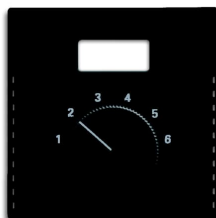

### Ogólne informacje

Extended Product Type	1794 TA-81
ID Produktu	2CKA001710A3695
Numer EAN	4011395078150
Opis katalogowy	1794 TA-81 Cover plate for room thermostat
Opis	For room thermostats 1094 UTA, 1097 UTA.

## Dodatkowe informacje

Kolor	anthracite
Materiał	Material quality: Thermoplastic Material: Plastic
Rodzaj montażu	Flush Mounted
Typ produktu	Cover plate
Nazwa produktu	Cover plate for room thermostat
Product Range	carat®
ID produktu zastąpionego	1710-0-3695
Data RoHS	20050530
Surface Finishing	Surface protection: Untreated Surface finishing: Glossy