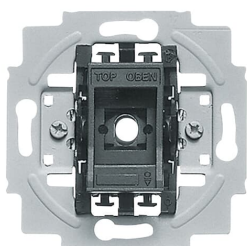

PRODUCT-DETAILS

2025 U

2025 U Card switch 10 A SP, with normally open contact (operating current)

Общая информация

Тип расширенного изделия	2025 U
Идентификационный номер изделия	2СКА001012A1713
Европейский товарный код (EAN)	4011395656808
Описание в каталоге	2025 U Card switch 10 A SP, with normally open contact (operating current)
Длинное описание	Illuminable. With N terminal.

Additional Information

Тип исполнительного элемента (рабочая головка)	Hotel card
Вспомогательное напряжение AC/DC	250 V AC/DC
Торговая марка/ярлык	Busch-Jaeger
Тип монтажа	Flush Mounted
Количество полюсов	1
Основной тип изделия	Card switch 10 A
Название изделия	Card switch 10 A SP, with normally open contact (operating current)
Номенклатура изделий	Flush-mounted installation boxes and inserts
Номинальный ток (I_n)	10 A
Номинальное напряжение (U_r)	230 V
Идентификационный номер замененного изделия (старый номер)	1012-0-1713
Правила ограничения содержания вредных веществ RoHS данные	20160628
Surface Finishing	Surface protection: Untreated