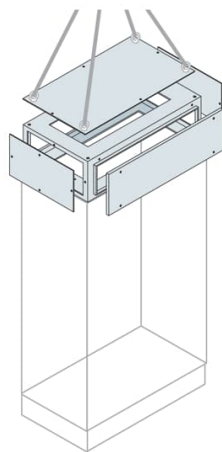

PRODUCT-DETAILS

IS2-ER4050K

CABLE ENTRY BOX 400X500MM(WXD) 7035

Общая информация

Тип расширенного изделия	IS2-ER4050K
Идентификационный номер изделия	ER4050K
Европейский товарный код (EAN)	8015646746207
Описание в каталоге	CABLE ENTRY BOX 400X500MM(WXD) 7035
Длинное описание	Top container for cable connection 400x500mm (WxD)

Ordering

Европейский товарный код (EAN)	8015646746207
Минимальный объем заказа	1 штука
Номер таможенного тарифа	85381000

Dimensions

Чистая ширина изделия	420 mm
Чистая высота изделия	400 mm
Чистая толщина изделия	0.500 mm
Чистый вес изделия	12.740 kg

Container Information

Package Level 1 Units	1 штука
Package Level 1 Width	0.420 m
Package Level 1 Height	0.230 m
Package Level 1 Depth / Length	0.530 m
Package Level 1 Gross Weight	13.000 kg
Package Level 1 EAN	8015646746207

Additional Information

Материалы	Pickled steel sheet
Основной тип изделия	IS2 Enclosures for Automation
Название изделия	Control and Automation Board
Тип изделия	5B5B30B392
Замечания	ETIM
Правила ограничения содержания вредных веществ RoHS данные	20140108
Стандарты	See code for structure
Вспомогательная функция 3	Cable trough
Подходит для	IS2 Enclosures for Automation
Подходит для класса изделий	Control and Automation Board
Surface Finishing	Orange Peel, RAL 7035