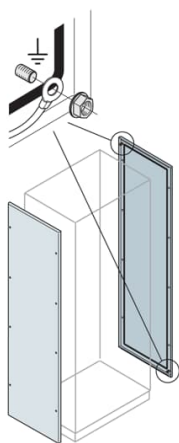

## SIDE PANEL 2200X1000MM(HXW) 7035