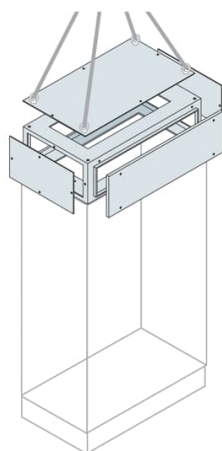

PRODUCT-DETAILS

IS2-ER6080K

CABLE ENTRY BOX 600X800MM(WXD) 7035

Общая информация

Тип расширенного изделия	IS2-ER6080K
Идентификационный номер изделия	ER6080K
Европейский товарный код (EAN)	8015646746306
Описание в каталоге	CABLE ENTRY BOX 600X800MM(WXD) 7035
Длинное описание	Top container for cable connection 600x800mm (WxD)

Ordering

Европейский товарный код (EAN)	8015646746306
Минимальный объем заказа	1 штука
Номер таможенного тарифа	85381000

Dimensions

Чистая ширина изделия	605 mm
Чистая высота изделия	600 mm
Чистая толщина изделия	0.800 mm
Чистый вес изделия	26.840 kg

Container Information

Package Level 1 Units	1 штука
Package Level 1 Width	0.605 m
Package Level 1 Height	0.210 m
Package Level 1 Depth / Length	0.805 m
Package Level 1 Gross Weight	27.390 kg
Package Level 1 EAN	8015646746306

Additional Information

Материалы	Pickled steel sheet
Основной тип изделия	IS2 Enclosures for Automation
Название изделия	Control and Automation Board
Тип изделия	5B5B30B392
Замечания	ETIM
Правила ограничения содержания вредных веществ RoHS данные	20140108
Стандарты	See code for structure
Вспомогательная функция 3	Cable trough
Подходит для	IS2 Enclosures for Automation
Подходит для класса изделий	Control and Automation Board
Surface Finishing	Orange Peel, RAL 7035