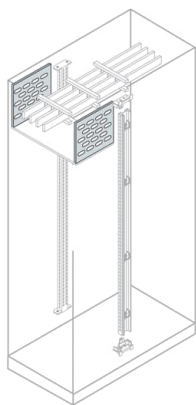

## VERTICAL PART.CAB.CON.200X200MM(HXW)

### Общая информация

Тип расширенного изделия	IS2-EE2040
Идентификационный номер изделия	EE2040
Европейский товарный код (EAN)	8015646697707
Описание в каталоге	VERTICAL PART.CAB.CON.200X200MM(HXW)
Длинное описание	Vertical busbar segregation internal cable container W=400mm 200x400mm (HxW)

### Dimensions

Чистая ширина изделия	197 mm
Чистая высота изделия	50 mm
Чистая толщина изделия	0.400 mm
Чистый вес изделия	2.010 kg

---

**Container Information**

---

Package Level 1 Units	1 штука
Package Level 1 Width	0.197 m
Package Level 1 Height	0.050 m
Package Level 1 Depth / Length	0.300 m
Package Level 1 Gross Weight	2.050 kg
Package Level 1 EAN	8015646697707