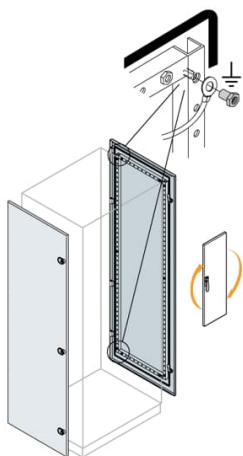

## SIDE BLIND DOOR 1800X600MM(HXD) 7035