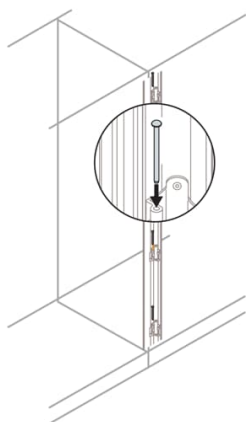

PRODUCT-DETAILS

IS2-EV0008

N.8 RIVETS FOR JOINING STRUCTURES

Общая информация

Тип расширенного изделия	IS2-EV0008
Идентификационный номер изделия	EV0008
Европейский товарный код (EAN)	8015646711700
Описание в каталоге	N.8 RIVETS FOR JOINING STRUCTURES
Длинное описание	N.8 Rivets For Joining Structures

Ordering

Европейский товарный код (EAN)	8015646711700
Минимальный объем заказа	1 штука
Номер таможенного тарифа	85381000

Dimensions

Чистая ширина изделия	100 mm
Чистая высота изделия	25 mm
Чистая толщина изделия	100 mm
Чистый вес изделия	0.15 kg

Container Information

Package Level 1 Units	1 штука
Package Level 1 Width	100 mm
Package Level 1 Height	25 mm
Package Level 1 Depth / Length	100 mm
Package Level 1 Gross Weight	0.16 kg
Package Level 1 EAN	8015646711700
Package Level 2 Width	0.1 m
Package Level 2 Height	0.025 m
Package Level 2 Depth / Length	0.1 m
Package Level 2 Gross Weight	0.155 kg
Package Level 2 EAN	8015646711700