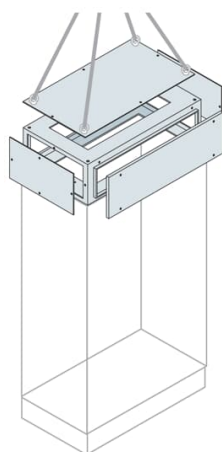

PRODUCT-DETAILS

IS2-ER1050K

CABLE ENTRY BOX 1000X500MM(WXD) 7035

Общая информация

Тип расширенного изделия	IS2-ER1050K
Идентификационный номер изделия	ER1050K
Европейский товарный код (EAN)	8015646746238
Описание в каталоге	CABLE ENTRY BOX 1000X500MM(WXD) 7035
Длинное описание	Top container for cable connection 1000x500mm (WxD)

Ordering

Европейский товарный код (EAN)	8015646746238
Минимальный объем заказа	1 штука
Номер таможенного тарифа	85381000

Dimensions

Чистая ширина изделия	505 mm
Чистая высота изделия	1000 mm
Чистая толщина изделия	0.500 mm
Чистый вес изделия	28.510 kg

Container Information

Package Level 1 Units	1 штука
Package Level 1 Width	0.505 m
Package Level 1 Height	0.210 m
Package Level 1 Depth / Length	1.005 m
Package Level 1 Gross Weight	29.090 kg
Package Level 1 EAN	8015646746238

Additional Information

Материалы	Pickled steel sheet
Основной тип изделия	IS2 Enclosures for Automation
Название изделия	Control and Automation Board
Тип изделия	5B5B30B392
Замечания	ETIM
Правила ограничения содержания вредных веществ RoHS данные	20140108
Стандарты	See code for structure
Вспомогательная функция 3	Cable trough
Подходит для	IS2 Enclosures for Automation
Подходит для класса изделий	Control and Automation Board
Surface Finishing	Orange Peel, RAL 7035