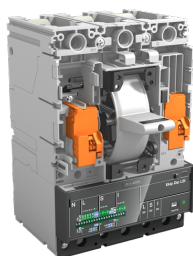

PRODUCT-DETAILS

YO-C XT5-XT6 F/P 110..240Vac-110..250Vdc

YO-C XT5-XT6 F/P 110..240Vac-110..250Vdc

Общая информация

Тип расширенного изделия	YO-C XT5-XT6 F/P 110..240Vac-110..250Vdc
Идентификационный номер изделия	1SDA104934R1
Европейский товарный код (EAN)	8015644070267
Описание в каталоге	YO-C XT5-XT6 F/P 110..240Vac-110..250Vdc
Длинное описание	SHUNT OPENING RELEASE WIRED FOR PERMANENT SERVICE 110..240V AC-110..250V DC FOR FIXED-PLUG-IN XT5-XT6