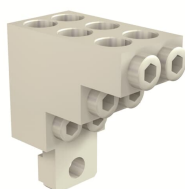

PRODUCT-DETAILS

KIT MC CuAl 6x2.5...35mm² XT4 4pcs

KIT MC CuAl 6x2.5...35mm² XT4 4pcs

Общая информация

Тип расширенного изделия	KIT MC CuAl 6x2.5...35mm ² XT4 4pcs
Идентификационный номер изделия	1SDA066934R1
Европейский товарный код (EAN)	8015644008383
Описание в каталоге	KIT MC CuAl 6x2.5...35mm ² XT4 4pcs
Длинное описание	FRONT TERMINALS MULTICABLE FOR CABLES IN COPPER-ALUMINIUM 6x2.5...35mm ² 4pcs XT4

Ordering

Европейский товарный код (EAN)	8015644008383
Минимальный объем заказа	1 штука
Номер таможенного тарифа	85389099

Dimensions

Чистая ширина изделия	120 mm
Чистая высота изделия	155 mm
Чистая толщина изделия	190 mm