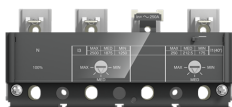

PRODUCT-DETAILS

TMA 160-1600 XT4 4p InN=100%

TMA 160-1600 XT4 4p InN=100%

Общая информация

Тип расширенного изделия	TMA 160-1600 XT4 4p InN=100%
Идентификационный номер изделия	1SDA067482R1
Европейский товарный код (EAN)	8015644695323
Описание в каталоге	TMA 160-1600 XT4 4p InN=100%
Длинное описание	THERMOMAGNETIC RELEASE FOUR-POLE IN AC-DC TMA R 160 I3=800...1600 A FULLY RATED NEUTRAL XT4

Ordering

Европейский товарный код (EAN)	8015644695323
Минимальный объем заказа	1 штука
Номер таможенного тарифа	85389099

Dimensions

Чистая ширина изделия	162 mm
Чистая высота изделия	92 mm
Чистая толщина изделия	100 mm

Environmental

Правила ограничения содержания вредных веществ. RoHS статус	Following EU Directive 2011/65/EU and Amendment 2015/863 July 22, 2019
---	--

Additional Information

Тип подключаемого автоматического выключателя	Power Distribution
Тип конфигурации	Loose or configurable
Тип тока	AC/DC
Количество полюсов	4
Заказать несколько	1 штука
Основной тип изделия	Accessories for Tmax XT
Название изделия	Accessory
Тип изделия	ACC
Номинальный ток (I_n)	160 A
Release	TMA
Тип исполнения	Thermomagnetic
Стандарты	IEC
Подходит для	XT4
Подходит для класса изделий	SACE Tmax XT