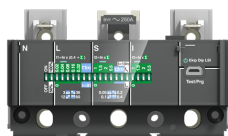

PRODUCT-DETAILS

Ekip G-LS/I In=250A XT4 3p

Ekip G-LS/I In=250A XT4 3p

### Общая информация

Тип расширенного изделия	Ekip G-LS/I In=250A XT4 3p
Идентификационный номер изделия	1SDA068042R1
Европейский товарный код (EAN)	8015644019426
Описание в каталоге	Ekip G-LS/I In=250A XT4 3p
Длинное описание	SOLID-STATE RELEASE THREE-POLE IN AC EKIP-G-LS/I R 250 XT4

## Additional Information

---

Тип подключаемого автоматического выключателя	Generator Protection
Тип конфигурации	Loose or configurable
Тип тока	AC
Количество полюсов	3
Заказать несколько	1 штука
Основной тип изделия	Accessories for Tmax XT
Название изделия	Accessory
Тип изделия	ACC
Номинальный ток ( $I_n$ )	250 A
Release	Ekip G-LS/I
Тип исполнения	Electronic
Стандарты	IEC
Подходит для	XT4
Подходит для класса изделий	SACE Tmax XT