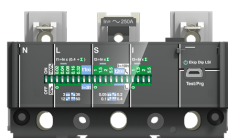

PRODUCT-DETAILS

Ekip M-LRIU In=100A XT4 3p

Ekip M-LRIU In=100A XT4 3p

### Общая информация

Тип расширенного изделия	Ekip M-LRIU In=100A XT4 3p
Идентификационный номер изделия	1SDA068035R1
Европейский товарный код (EAN)	8015644019358
Описание в каталоге	Ekip M-LRIU In=100A XT4 3p
Длинное описание	SOLID-STATE RELEASE THREE-POLE IN AC EKIP-M-LRIU R 100 XT4