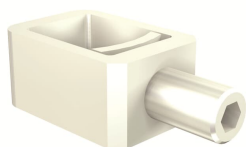

PRODUCT-DETAILS

KIT FC CuAl 1x120...240mm² XT4 3pcs +ADP

KIT FC CuAl 1x120...240mm² XT4 3pcs +ADP

Общая информация

Тип расширенного изделия	KIT FC CuAl 1x120...240mm ² XT4 3pcs +ADP
Идентификационный номер изделия	1SDA067195R1
Европейский товарный код (EAN)	8015644011048
Описание в каталоге	KIT FC CuAl 1x120...240mm ² XT4 3pcs +ADP
Длинное описание	FRONT TERMINALS FOR CABLES IN COPPER-ALUMINIUM 1x120...240mm ² 3pcs WITH CLAMPS CASE XT4