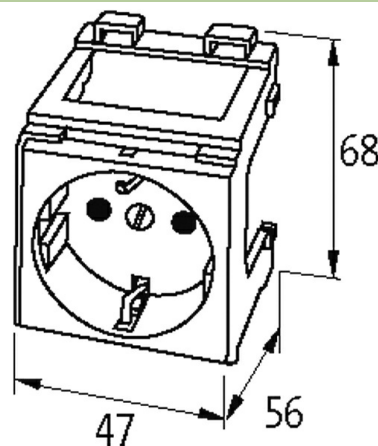

Modlink MSVD Steckdose Italien

250VAC/16A Schraubklemmen

Italien (weiß)
Schraubklemmen[Link zum Produkt](#)**Abbildungen**

Abbildung stellvertretend

Technische Daten

Betriebsspannung	250 V AC
Betriebsstrom	16 A

Allgemeine Daten

Befestigungsart	schnappbar auf Tragschiene (EN 60715)
Anschlussart	Schraubklemmen: max. 2× 2.5 mm ² (AWG 14)
Abmessungen H×B×T	68×47×56 mm

Kaufmännische Daten

EAN	4048879031233
eClass	27143423
Ursprungsland	FR
Verpackungseinheit	1.000
Zolltarifnummer	85366990