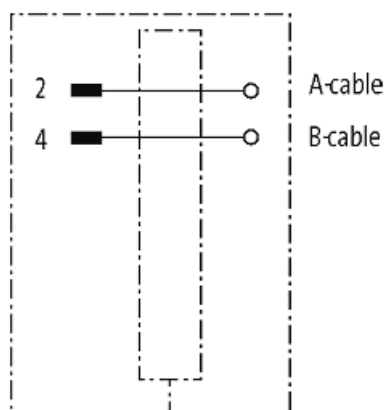

**[Link zum Produkt](#)****Abbildungen**

Abbildung stellvertretend

**Bauform**

Bauform	14005
---------	-------

**Technische Daten**

Betriebsspannung	max. 60 V AC/DC
Betriebsstrom je Kontakt	max. 4 A
Anschlussquerschnitt	max. 0.75 mm <sup>2</sup>
Klemmbereich (Kabel-Ø)	6...8 mm
Gehäuse	Messing, vernickelt
Schutzart	IP67 in gestecktem und verschraubtem Zustand (EN 60529)

**Skizze**

Abbildung stellvertretend