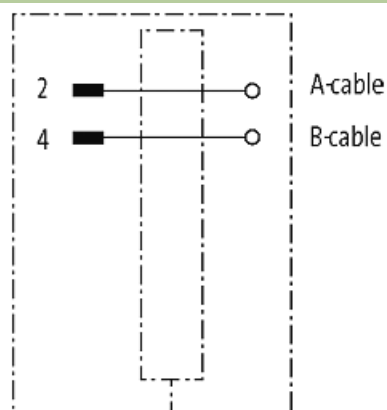

Wtyczka M12 męska, prosta, ekranowana, B-code, 2-polowa

6-8mm, skręcalna, Profibus, zaciski śrubowe

PROFIBUS

Męski prosty

M12, 2-piny

Kodowanie B

ekranowany

Zaciski śrubowe

Zakres mocowania (Ø kabla): 6...8 mm

[Link do produktu](#)**Ilustracje**

Ilustracja zastępcza

Typ

Typ 14005

Dane techniczne

Napięcie robocze	max. 60 V AC/DC
Prąd roboczy na styk	max. 4 A
Przekrój złącza	max. 0.75 mm ²
Zakres mocowania (Ø kabla)	6...8 mm
Obudowa	Mosiądz, niklowany
Stopień ochrony	IP67 włożone i zamocowane (EN 60529)