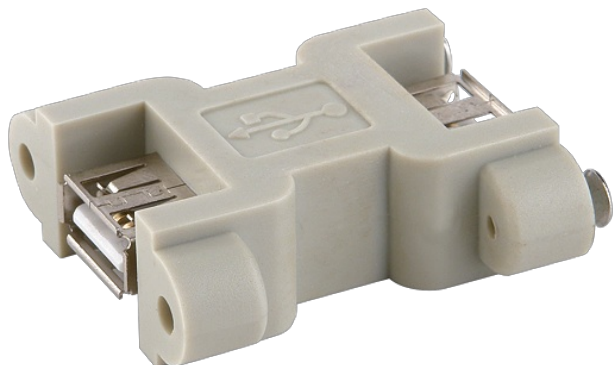

**Moduł Modlink MSDD**

Złącze USB - A/B

Gender Changer  
USB (typ A – typ B)[Link do produktu](#)**Ilustracje**

Ilustracja zastępcza

**Dane ogólne**

Wymiary (wys. × szer. × gł.) 38×14×40 mm

**Dane handlowe**