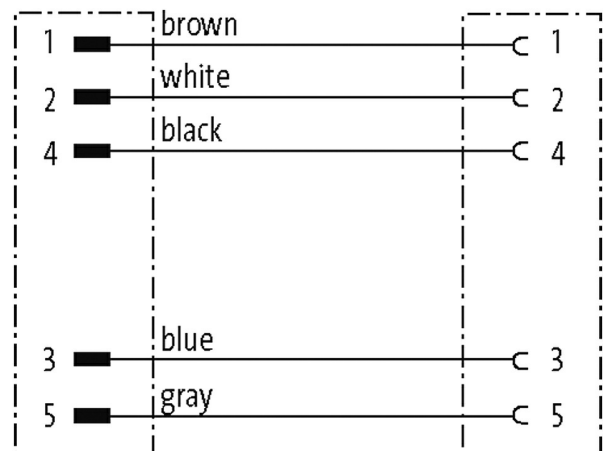

M8 St. 0° / M8 Bu. 0°

PUR 5x0.25 sw UL 0,6m

Stecker gerade – Buchse gerade

M8, 5-polig

B-kodiert

mit Kabeltülle

Das Material der Gehäuse ist aus Kunststoff und hat eine gute Chemikalien- und Ölbeständigkeit.

Male

Female

Abbildung stellvertretend

Bauform	
Bauform	89301
Technische Daten	
Betriebsspannung	max. 30 V AC/DC
Betriebsstrom je Kontakt	max. 3 A
Polzahl	5
Kodierung	B-kodiert
LED-Anzeige	nein
Verriegelung der Steckplätze	Schraubgewinde (M8×1 mm) empf. Anzugsdrehmoment 0.4 Nm, selbstsichernd
Verschraubung	M8 (SW9)
Schutzart	IP67 in gestecktem und verschraubtem Zustand (EN 60529)
Material (Verriegelung)	Zink-Druckguss, matt vernickelt
Material	TPU
Isolationswiderstand	> 100 MOhm
Steckzyklen	≥ 100
Allgemeine Daten	
Befestigungsart	gesteckt, verschraubt
Material (Kontakt)	Kupferlegierung
Material (Kontaktoberfläche)	Au
Material (Dichtung)	FKM
Verschmutzungsgrad	3/2
Temperaturbereich	-30...+80 °C
Leitungen	
Kabelkennung	695
Material (Leiter)	Cu-Litze, blank
Widerstand (Leiter)	max. 58 Ω/km (20 °C)
Einzeldraht-Ø (Leiter)	0.1 mm
Aufbau (Leiter)	32× 0.1 mm (Litzenklasse 6)
Querschnitt (Leiter)	5× 0.25 mm ²
AWG	ähnlich AWG 24
Material (Aderisolierung)	PP
Ader-Ø inkl. Isolierung	1.2 mm ±5%
Verseilverbund	5 Adern um Kernfüller verseilt
Schirmung	nein
Material (Mantel)	PUR
Außen-Ø (Mantel)	4.7 mm ±5%
Farbe (Mantel)	schwarz
Nennspannung	300 V
Prüfspannung	3000 V AC
Temperaturbereich (fest)	-25...+80 °C
Temperaturbereich (bewegt)	-10...+80 °C
Biegeradius (bewegt)	7.5× Außen-Ø
Anzahl Biegezyklen (Schleppkette)	max. 5 Mio. (25 °C)
Verfahrgeschwindigkeit (Schleppkette)	max. 3 m/s
Beschleunigung (Schleppkette)	max. 5 m/s ²
Kaufmännische Daten	
EAN	4048879736206
eClass	27279218
Ursprungsland	CZ
Verpackungseinheit	1
Zolltarifnummer	85444290