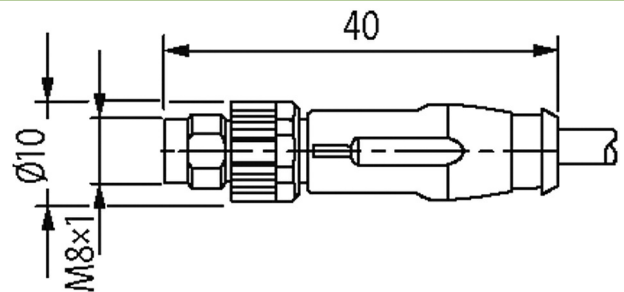

M8 St. 0° / M8 Bu. 0°

PUR 5x0.25 sw UL 0,6m

Stecker gerade – Buchse gerade

M8, 5-polig

B-kodiert

mit Kabeltülle

Das Material der Gehäuse ist aus Kunststoff und hat eine gute Chemikalien- und Ölbeständigkeit.

Male

Female

Abbildung stellvertretend

Bauform	
Bauform	89301
Technische Daten	
Betriebsspannung	max. 30 V AC/DC
Betriebsstrom je Kontakt	max. 3 A
Polzahl	5
Kodierung	B-kodiert
LED-Anzeige	nein
Verriegelung der Steckplätze	Schraubgewinde (M8×1 mm) empf. Anzugsdrehmoment 0.4 Nm, selbstsichernd
Verschraubung	M8 (SW9)
Schutzart	IP67 in gestecktem und verschraubtem Zustand (EN 60529)
Material (Verriegelung)	Zink-Druckguss, matt vernickelt
Material	TPU
Isolationswiderstand	> 100 MOhm
Steckzyklen	≥ 100
Allgemeine Daten	
Befestigungsart	gesteckt, verschraubt
Material (Kontakt)	Kupferlegierung
Material (Kontaktoberfläche)	Au
Material (Dichtung)	FKM
Verschmutzungsgrad	3/2
Temperaturbereich	-30...+80 °C
Leitungen	
Kabelkennung	695
Material (Leiter)	Cu-Litze, blank
Widerstand (Leiter)	max. 58 Ω/km (20 °C)
Einzeldraht-Ø (Leiter)	0.1 mm
Aufbau (Leiter)	32× 0.1 mm (Litzenklasse 6)
Querschnitt (Leiter)	5× 0.25 mm ²
AWG	ähnlich AWG 24
Material (Aderisolierung)	PP
Ader-Ø inkl. Isolierung	1.2 mm ±5%
Verseilverbund	5 Adern um Kernfüller verseilt
Schirmung	nein
Material (Mantel)	PUR
Außen-Ø (Mantel)	4.7 mm ±5%
Farbe (Mantel)	schwarz
Nennspannung	300 V
Prüfspannung	3000 V AC
Temperaturbereich (fest)	-25...+80 °C
Temperaturbereich (bewegt)	-10...+80 °C
Biegeradius (bewegt)	7.5× Außen-Ø
Anzahl Biegezyklen (Schleppkette)	max. 5 Mio. (25 °C)
Verfahrgeschwindigkeit (Schleppkette)	max. 3 m/s
Beschleunigung (Schleppkette)	max. 5 m/s ²
Kaufmännische Daten	
EAN	4048879736206
eClass	27279218
Ursprungsland	CZ
Verpackungseinheit	1
Zolltarifnummer	85444290