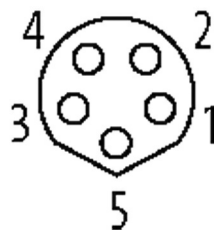

Male

Female

Abbildung stellvertretend

Bauform	
Bauform	89301
Technische Daten	
Betriebsspannung	max. 30 V AC/DC
Betriebsstrom je Kontakt	max. 3 A
Polzahl	5
Kodierung	B-kodiert
LED-Anzeige	nein
Verriegelung der Steckplätze	Schraubgewinde (M8×1 mm) empf. Anzugsdrehmoment 0.4 Nm, selbstsichernd
Verschraubung	M8 (SW9)
Schutzart	IP67 in gestecktem und verschraubtem Zustand (EN 60529)
Material (Verriegelung)	Zink-Druckguss, matt vernickelt
Material	TPU
Isolationswiderstand	> 100 MOhm
Steckzyklen	≥ 100
Allgemeine Daten	
Befestigungsart	gesteckt, verschraubt
Material (Kontakt)	Kupferlegierung
Material (Kontaktoberfläche)	Au
Material (Dichtung)	FKM
Verschmutzungsgrad	3/2
Temperaturbereich	-30...+80 °C
Leitungen	
Kabelkennung	695
Material (Leiter)	Cu-Litze, blank
Widerstand (Leiter)	max. 58 Ω/km (20 °C)
Einzeldraht-Ø (Leiter)	0.1 mm
Aufbau (Leiter)	32× 0.1 mm (Litzenklasse 6)
Querschnitt (Leiter)	5× 0.25 mm ²
AWG	ähnlich AWG 24
Material (Aderisolierung)	PP
Ader-Ø inkl. Isolierung	1.2 mm ±5%
Verseilverbund	5 Adern um Kernfüller verseilt
Schirmung	nein
Material (Mantel)	PUR
Außen-Ø (Mantel)	4.7 mm ±5%
Farbe (Mantel)	schwarz
Nennspannung	300 V
Prüfspannung	3000 V AC
Temperaturbereich (fest)	-25...+80 °C
Temperaturbereich (bewegt)	-10...+80 °C
Biegeradius (bewegt)	7.5× Außen-Ø
Anzahl Biegezyklen (Schleppkette)	max. 5 Mio. (25 °C)
Verfahrgeschwindigkeit (Schleppkette)	max. 3 m/s
Beschleunigung (Schleppkette)	max. 5 m/s ²
Kaufmännische Daten	
EAN	4048879736206
eClass	27279218
Ursprungsland	CZ
Verpackungseinheit	1
Zolltarifnummer	85444290