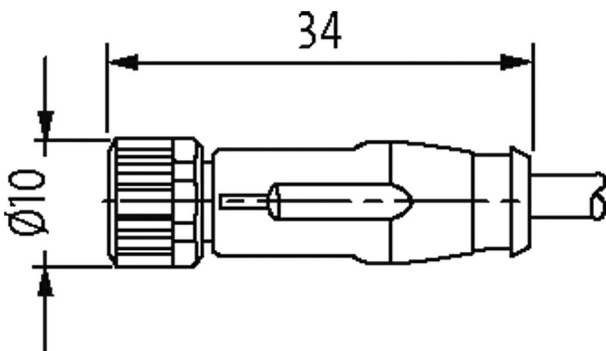

M8 St. 0° / M8 Bu. 0°

PUR 5x0.25 sw UL 0,6m

Stecker gerade – Buchse gerade

M8, 5-polig

B-kodiert

mit Kabeltülle

Das Material der Gehäuse ist aus Kunststoff und hat eine gute Chemikalien- und Ölbeständigkeit.

Beim Einsatz aggressiver Medien ist die Materialbeständigkeit applikationsbezogen zu überprüfen. Nähere Details auf Anfrage.

Abweichende Leitungslängen auf Anfrage lieferbar.

[Link zum Produkt](#)**Abbildungen**

Male

Female

Abbildung stellvertretend

Bauform	
Bauform	89301
Technische Daten	
Betriebsspannung	max. 30 V AC/DC
Betriebsstrom je Kontakt	max. 3 A
Polzahl	5
Kodierung	B-kodiert
LED-Anzeige	nein
Verriegelung der Steckplätze	Schraubgewinde (M8×1 mm) empf. Anzugsdrehmoment 0.4 Nm, selbstsichernd
Verschraubung	M8 (SW9)
Schutzart	IP67 in gestecktem und verschraubtem Zustand (EN 60529)
Material (Verriegelung)	Zink-Druckguss, matt vernickelt
Material	TPU
Isolationswiderstand	> 100 MOhm
Steckzyklen	≥ 100
Allgemeine Daten	
Befestigungsart	gesteckt, verschraubt
Material (Kontakt)	Kupferlegierung
Material (Kontaktoberfläche)	Au
Material (Dichtung)	FKM
Verschmutzungsgrad	3/2
Temperaturbereich	-30...+80 °C
Leitungen	
Kabelkennung	695
Material (Leiter)	Cu-Litze, blank
Widerstand (Leiter)	max. 58 Ω/km (20 °C)
Einzeldraht-Ø (Leiter)	0.1 mm
Aufbau (Leiter)	32× 0.1 mm (Litzenklasse 6)
Querschnitt (Leiter)	5× 0.25 mm ²
AWG	ähnlich AWG 24
Material (Aderisolierung)	PP
Ader-Ø inkl. Isolierung	1.2 mm ±5%
Verseilverbund	5 Adern um Kernfüller verseilt
Schirmung	nein
Material (Mantel)	PUR
Außen-Ø (Mantel)	4.7 mm ±5%
Farbe (Mantel)	schwarz
Nennspannung	300 V
Prüfspannung	3000 V AC
Temperaturbereich (fest)	-25...+80 °C
Temperaturbereich (bewegt)	-10...+80 °C
Biegeradius (bewegt)	7.5× Außen-Ø
Anzahl Biegezyklen (Schleppkette)	max. 5 Mio. (25 °C)
Verfahrgeschwindigkeit (Schleppkette)	max. 3 m/s
Beschleunigung (Schleppkette)	max. 5 m/s ²
Kaufmännische Daten	
EAN	4048879736206
eClass	27279218
Ursprungsland	CZ
Verpackungseinheit	1
Zolltarifnummer	85444290