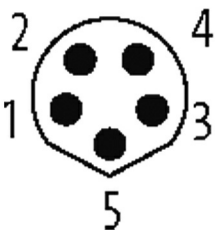

M8 St. 0° / M8 Bu. 0°

PUR 5x0.25 sw UL 0,6m

Stecker gerade – Buchse gerade

M8, 5-polig

B-kodiert

mit Kabeltülle

Das Material der Gehäuse ist aus Kunststoff und hat eine gute Chemikalien- und Ölbeständigkeit.

Male

Female

Abbildung stellvertretend

Bauform	
Bauform	89301
Technische Daten	
Betriebsspannung	max. 30 V AC/DC
Betriebsstrom je Kontakt	max. 3 A
Polzahl	5
Kodierung	B-kodiert
LED-Anzeige	nein
Verriegelung der Steckplätze	Schraubgewinde (M8×1 mm) empf. Anzugsdrehmoment 0.4 Nm, selbstsichernd
Verschraubung	M8 (SW9)
Schutzart	IP67 in gestecktem und verschraubtem Zustand (EN 60529)
Material (Verriegelung)	Zink-Druckguss, matt vernickelt
Material	TPU
Isolationswiderstand	> 100 MOhm
Steckzyklen	≥ 100
Allgemeine Daten	
Befestigungsart	gesteckt, verschraubt
Material (Kontakt)	Kupferlegierung
Material (Kontaktoberfläche)	Au
Material (Dichtung)	FKM
Verschmutzungsgrad	3/2
Temperaturbereich	-30...+80 °C
Leitungen	
Kabelkennung	695
Material (Leiter)	Cu-Litze, blank
Widerstand (Leiter)	max. 58 Ω/km (20 °C)
Einzeldraht-Ø (Leiter)	0.1 mm
Aufbau (Leiter)	32× 0.1 mm (Litzenklasse 6)
Querschnitt (Leiter)	5× 0.25 mm ²
AWG	ähnlich AWG 24
Material (Aderisolierung)	PP
Ader-Ø inkl. Isolierung	1.2 mm ±5%
Verseilverbund	5 Adern um Kernfüller verseilt
Schirmung	nein
Material (Mantel)	PUR
Außen-Ø (Mantel)	4.7 mm ±5%
Farbe (Mantel)	schwarz
Nennspannung	300 V
Prüfspannung	3000 V AC
Temperaturbereich (fest)	-25...+80 °C
Temperaturbereich (bewegt)	-10...+80 °C
Biegeradius (bewegt)	7.5× Außen-Ø
Anzahl Biegezyklen (Schleppkette)	max. 5 Mio. (25 °C)
Verfahrgeschwindigkeit (Schleppkette)	max. 3 m/s
Beschleunigung (Schleppkette)	max. 5 m/s ²
Kaufmännische Daten	
EAN	4048879736206
eClass	27279218
Ursprungsland	CZ
Verpackungseinheit	1
Zolltarifnummer	85444290