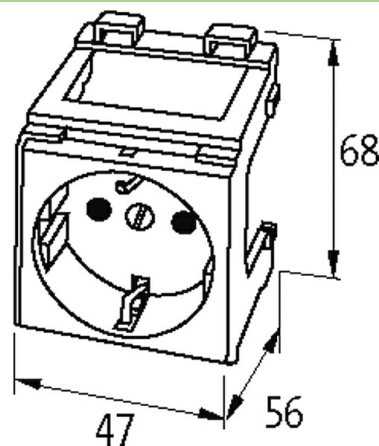

Modlink MSVD Steckdose Australien

240VAC/15A Schraubklemmen

Australien (weiß)
Schraubklemmen

[Link zum Produkt](#)

Abbildungen

Abbildung stellvertretend

Technische Daten

Betriebsspannung	240 V AC
Betriebsstrom	max. 15 A

Allgemeine Daten

Befestigungsart	schnappbar auf Tragschiene (EN 60715)
Anschlussart	Schraubklemmen: max. 2× 4 mm ² (AWG 12)
Abmessungen H×B×T	68×47×56 mm

Kaufmännische Daten

EAN	4048879031318
eClass	27143423
Ursprungsland	CN
Verpackungseinheit	1
Zolltarifnummer	85366990