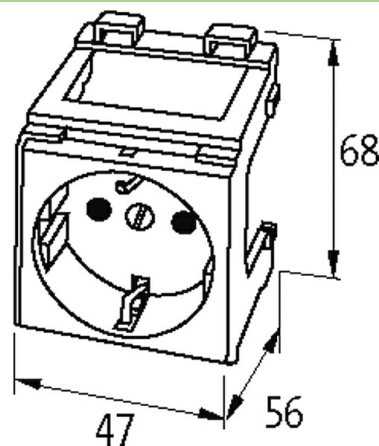

Modlink MSVD Steckdose Italien 2-fach

250VAC/16A Schraubklemmen

Italien (weiß)
Schraubklemmen[Link zum Produkt](#)**Abbildungen**

Abbildung stellvertretend

Technische Daten

Betriebsspannung	250 V AC
Betriebsstrom	16 A

Allgemeine Daten

Befestigungsart	schnappbar auf Tragschiene (EN 60715)
Anschlussart	Schraubklemmen: max. 2× 2.5 mm ² (AWG 14)
Abmessungen H×B×T	68×47×56 mm

Kaufmännische Daten

EAN	4048879031325
eClass	27143423
Ursprungsland	HU
Verpackungseinheit	1
Zolltarifnummer	85366990