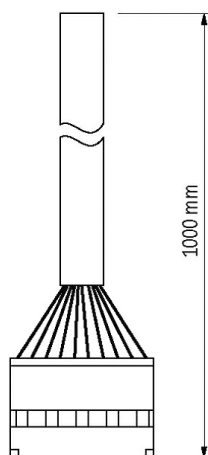

MASI00 connection cable

MASI00 connection cable, length 1m, open end

Przewód I/O 150 mm

Z niezakończoną końcówką przewodu
1000 mm

[Link do produktu](#)

Ilustracje

1	white	-
2	brown	+
3	green	0 0
4	yellow	1 0
5	gray	0 1
6	pink	1 1
7	blue	0 2
8	red	1 2
9	black	0 3
10	violet	1 3
HE 14		AS-Interface 55700

Ilustracja zastępcza

Dane handlowe

EAN	4048879046923
eClass	27061801
Jednostka pakowania	1
Kod taryfy celnej	85444290
Kraj pochodzenia	DE