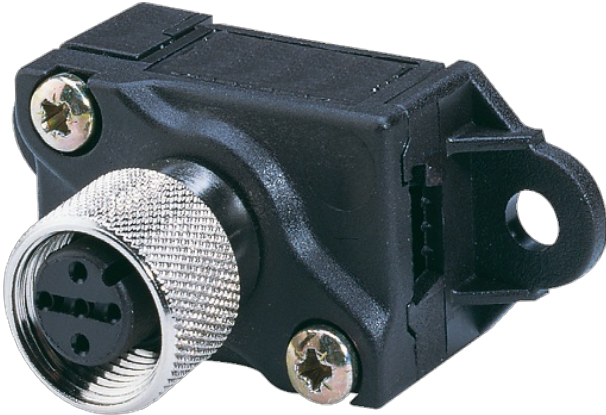

MASI Installationstechnik

AS-Interface Adapter von Profil- auf M12-Buchse

AS-Interface Abzweig
von Profilkabel auf M12[Link zum Produkt](#)**Abbildungen**

Abbildung stellvertretend

Kaufmännische Daten

EAN	4048879049917
eClass	27242601
Ursprungsland	DE
Verpackungseinheit	1
Zolltarifnummer	85366990