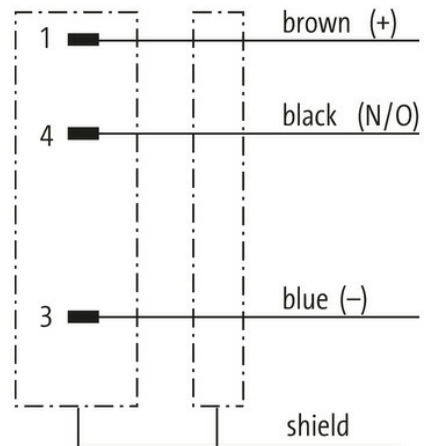

M12 St. 0° A-kod. freies Ltg.-ende geschirmt

PUR 3x0.34 geschirmt gr 30m

Stecker gerade
M12, 3-polig
geschirmt

Das Material der Gehäuse ist aus Kunststoff und hat eine gute Chemikalien- und Ölbeständigkeit.

Beim Einsatz aggressiver Medien ist die Materialbeständigkeit applikationsbezogen zu überprüfen. Nähere Details auf Anfrage.

Abweichende Leitungslängen auf Anfrage lieferbar.

[Link zum Produkt](#)**Abbildungen****Male**

Abbildung stellvertretend

* nur für Produkte mit UL/CSA-zugelassener
Leitung

Bauform

Die in diesem Datenblatt enthaltenen Angaben wurden mit der größtmöglichen Sorgfalt erarbeitet.
Für Richtigkeit, Vollständigkeit und Aktualität ist die Haftung auf grobes Verschulden begrenzt. Stand: 03/22