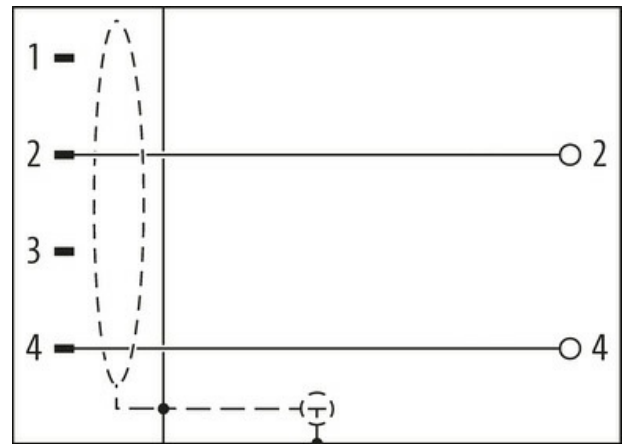

MOSA M12 St.ger. selbstanschl. SchneidklemmeB-cod., 2-pol., 0,25-0,34mm², geschirmt

PROFIBUS
Stecker gerade
M12, 2-polig
B-kodiert
geschirmt
Schneidklemmen

[Link zum Produkt](#)**Abbildungen****Male**

Abbildung stellvertretend

**Bauform**

Bauform 14205

Technische Daten

Betriebsspannung max. 32 V AC/DC

Betriebsstrom je Kontakt max. 4 A

Anschlussquerschnitt	0.25...0.34 mm ² (AWG 22...24)
Klemmbereich (Kabel-Ø)	4.5...8.8 mm
Schutzart	IP67 in gestecktem und verschraubtem Zustand (EN 60529)
Adernaußen-Ø	2.0...2.6 mm

Allgemeine Daten

Temperaturbereich	-25...+85 °C
-------------------	--------------

Kaufmännische Daten

EAN	4048879331739
eClass	27279221
Ursprungsland	DE
Verpackungseinheit	1.000
Zolltarifnummer	85366990