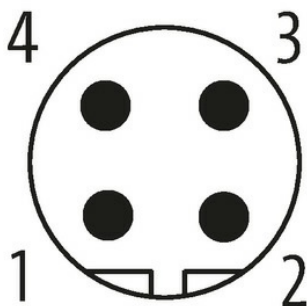

MOSA M12 St.ger. selbstanschl. SchneidklemmeB-cod., 2-pol., 0,25-0,34mm², geschirmt

PROFIBUS
Stecker gerade
M12, 2-polig
B-kodiert
geschirmt
Schneidklemmen

[Link zum Produkt](#)**Abbildungen****Male**

Abbildung stellvertretend

**Bauform**

Bauform 14205

Technische Daten

Betriebsspannung max. 32 V AC/DC

Betriebsstrom je Kontakt max. 4 A

Anschlussquerschnitt	0.25...0.34 mm ² (AWG 22...24)
Klemmbereich (Kabel-Ø)	4.5...8.8 mm
Schutzart	IP67 in gestecktem und verschraubtem Zustand (EN 60529)
Adernaußen-Ø	2.0...2.6 mm