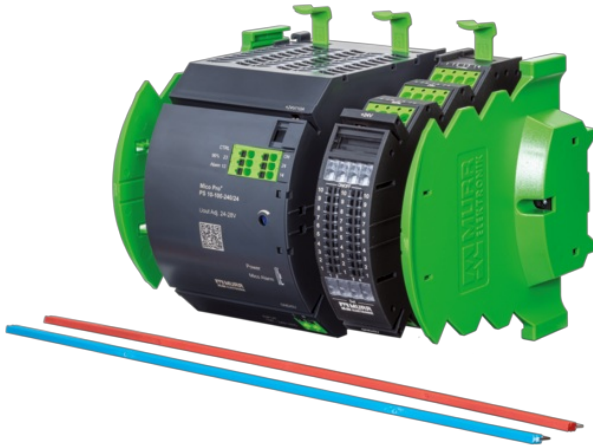

1x Mico Pro PS 10-100-240/24 + 1x Mico Pro flex 4.10

+ Mico Pro Plug-In link 1x blau 1x rot 250 mm

Konfigurieren Sie Ihr Mico Pro® online:

<https://micopro.murrelektronik.com>**Link zum Produkt****Abbildungen**