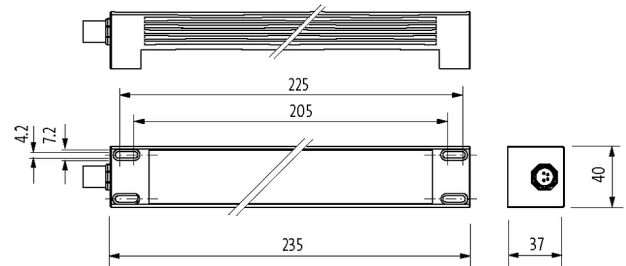

#### Abbildungen

Abbildung stellvertretend

#### Technische Daten

Betriebsspannung	24 V DC (21.6...27.6 V DC)
Polzahl	4-polig
Kodierung	A-kodiert
Anschlussart	M12 (Stift)
Leuchtenlichtausbeute	ca. 105 lm/W
Leuchtenlichtstrom	ca. 630 lm
Farbwiedergabe (Ra)	> 80
Lichtfarbe	Tageslichtweiß, ca. 5500 K
Ausstrahlungswinkel	> 120°
Leistungsaufnahme	6 W

#### Allgemeine Daten

Befestigungsart	drehbar
Temperaturbereich	-30...+50 °C
Material (Gehäuse)	Aluminium eloxiert
Material (Leuchtenabdeckung)	diffuses Einscheibensicherheitsglas (ESG), 4 mm
Aufstellungshöhe	Betrieb bis 2000 m
Vibrationsbelastung	2...9 Hz/10 mm; 9...200 Hz/3 g
Schraubkopf-Ø	max. 12 mm/M5
Relative Luftfeuchte	5...95%
Schutzart	IP67
Abmessungen H×B×T	37×235×40 mm (1.46×9.25×1.57 in)
Schockbelastung	50 g, 11 ms