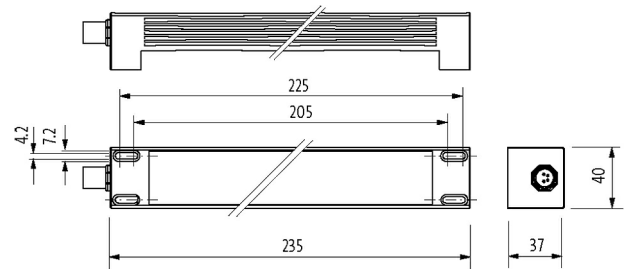

Lampa Modlight Illumix classic line 6W, LED, IP67, 24VDC, M12

Modlight Illumix Classic Line
6 W

Link do produktu

Ilustracje

Ilustracja zastępcza

Dane techniczne

Napięcie robocze	24 V DC (21.6...27.6 V DC)
Liczba biegunów	4-piny
Kodowanie	Kodowanie A
Typ połączenia	M12 (męski)
Wydajność świetlna oprawy	ok. 105 lm/W
Prąd oprawy oświetlenia	ok. 630 lm
Wskaźnik oddawania barw (Ra)	> 80
Jasny kolor	Białe dzienne, ok. 5500 K
Kąt świecenia	> 120°
Pobór mocy	6 W

Dane ogólne

Typ montażu	obrotowy
Zakres temperatur	-30...+50 °C
Materiał (obudowa)	Aluminium anodowane
Materiał (lekką osłona)	jednokanałowe szkło rozproszone (ESG), 4 mm
Wysokość ustawienia	Działa do 2000 m
Odporność na wibracje	2...9 Hz/10 mm; 9...200 Hz/3 g
Ø łba śruby	max. 12 mm/M5
Wilgotność względna	5...95%
Stopień ochrony	IP67
Wymiary (wys. × szer. × gł.)	37×235×40 mm (1.46×9.25×1.57 in)
Obciążenie	50 g, 11 ms