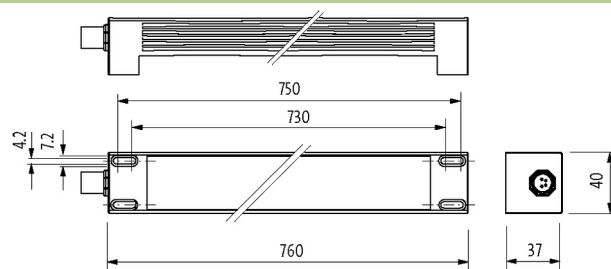

Lampa Modlight Illumix classic line 24W, LED, IP67, 24VDC, M12

Modlight Illumix Classic Line
24 W

Link do produktu

Ilustracje

Ilustracja zastępcza

Dane techniczne

Napięcie robocze	24 V DC (21.6...27.6 V DC)
Liczba biegunów	4-piny
Kodowanie	Kodowanie A
Typ połączenia	M12 (męski)
Wydajność świetlna oprawy	ok. 105 lm/W
Prąd oprawy oświetlenia	ok. 2520 lm
Wskaźnik oddawania barw (Ra)	> 80
Jasny kolor	Białe dzienne, ok. 5500 K
Kąt świecenia	> 120°
Pobór mocy	24 W

Dane ogólne

Typ montażu	obrotowy
Zakres temperatur	-30...+50 °C
Materiał (obudowa)	Aluminium anodowane
Materiał (lekka osłona)	jednokanałowe szkło rozproszone (ESG), 4 mm
Wysokość ustawienia	Działa do 2000 m
Odporność na wibracje	2...9 Hz/10 mm; 9...200 Hz/3 g
Ø łba śruby	max. 12 mm/M5
Wilgotność względna	5...95%
Stopień ochrony	IP67
Wymiary (wys. × szer. × gł.)	37×760×40 mm (1.46×29.92×1.57 in)
Obciążenie	50 g, 11 ms