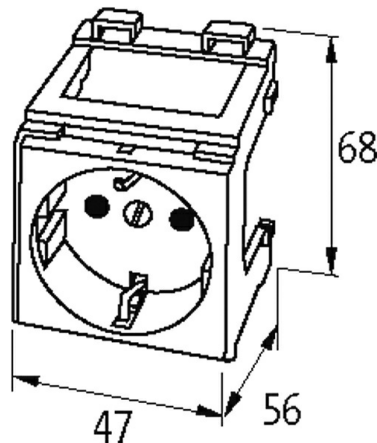

Modlink MSVD Steckdose Großbritannien

250VAC/13A Schraubklemmen

England (weiß)
Schraubklemmen

[Link zum Produkt](#)

Abbildungen

Abbildung stellvertretend

Allgemeine Daten

Abmessungen H×B×T 68×47×56 mm

England (BS)

Betriebsspannung	250 V AC
Betriebsstrom	13 A
Polzahl	2 + PE
Anschlussart	Schraubklemmen: max. 2× 4 mm ² (AWG 12)
Befestigungsart	schnappbar auf Tragschiene (EN 60715)

Kaufmännische Daten

EAN	4048879031332
eClass	27143423
Ursprungsland	HU
Verpackungseinheit	1
Zolltarifnummer	85366990