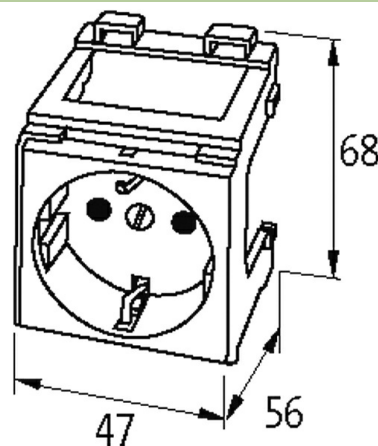

Modlink MSVD Steckdose Deutschland

250VAC/16A Federkraftklemmen

Deutschland (VDE) weiß
Federkraftklemmen

[Link zum Produkt](#)

Abbildungen

Abbildung stellvertretend

Allgemeine Daten

Abmessungen H×B×T 68×47×56 mm

Deutschland (VDE)

Anschlussart	Federkraftklemmen: max. 2× 2.5 mm ² (AWG 14)
Betriebsspannung	250 V AC
Polzahl	2 + PE
Betriebsstrom	16 A
Befestigungsart	schnappbar auf Tragschiene (EN 60715)

Kaufmännische Daten