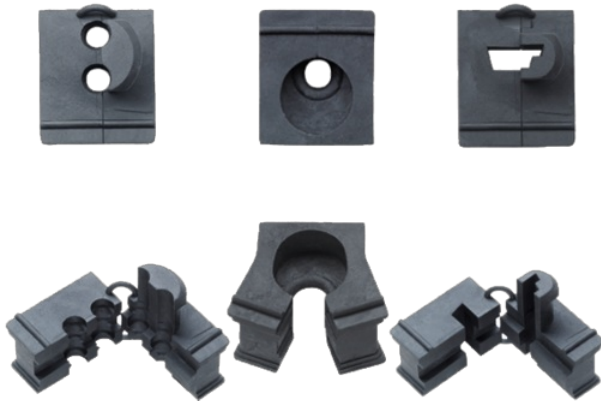

**Modlink MSDD Schaltschrankdurchführung**

KDT/ZE 2x5 (Doppeltülle)

Tüllen Sonderform  
für 2 Leitungen (Ø 5 mm)  
Verkauf nur in Verpackungseinheiten

[Link zum Produkt](#)**Abbildungen**

Abbildung stellvertretend