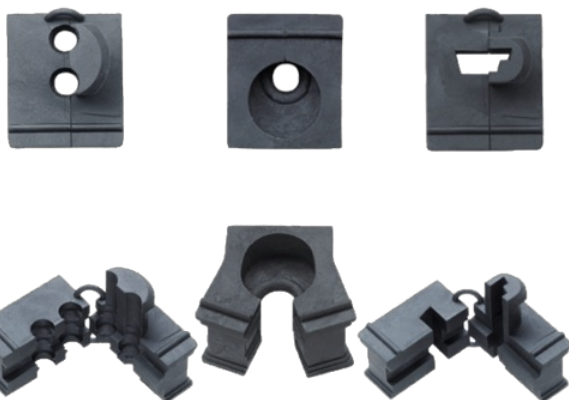

Przepust kablowy Modlink MSDD KDT/ZE 2x6

Przelotki specjalne
do 2 przewodów (Ø 6 mm)
Sprzedaż tylko w opakowaniach

[Link do produktu](#)

Ilustracje

Ilustracja zastępcza

Dane handlowe

EAN	4048879031721
eClass	27189217
Jednostka pakowania	10.000
Kod taryfy celnej	39269097
Kraj pochodzenia	DE