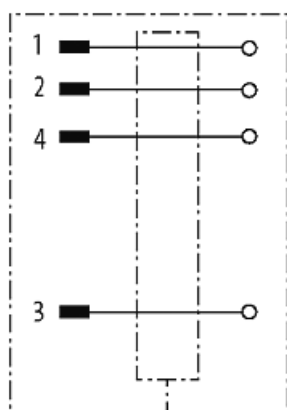

**[Link zum Produkt](#)****Abbildungen**

Abbildung stellvertretend

**Bauform**

Bauform 14201

**Technische Daten**

Betriebsspannung	max. 32 V AC/DC
Betriebsstrom je Kontakt	max. 4 A
Anschlussquerschnitt	0.25...0.34 mm <sup>2</sup> (AWG 22...24)
Klemmbereich (Kabel-Ø)	7.0...8.8 mm
Adernaußen-Ø	2.0...2.6 mm
Schutzart	IP67 in gestecktem und verschraubtem Zustand (EN 60529)

**Allgemeine Daten**

Temperaturbereich -25...+85 °C

**Kaufmännische Daten**

EAN	4048879197717
eClass	27279221
Ursprungsland	DE
Verpackungseinheit	1
Zolltarifnummer	85366990

**Skizze**

Abbildung stellvertretend