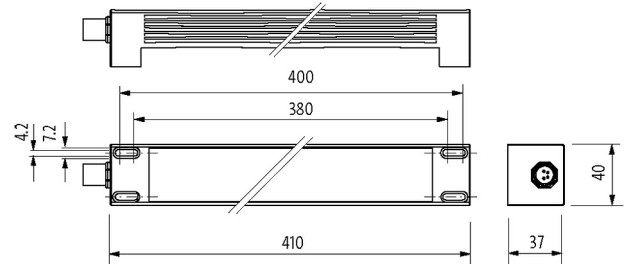

#### Abbildungen

Abbildung stellvertretend

#### Technische Daten

Betriebsspannung	24 V DC (21.6...27.6 V DC)
Polzahl	4-polig
Kodierung	A-kodiert
Anschlussart	M12 (Stift)
Leuchtenlichtausbeute	ca. 105 lm/W
Leuchtenlichtstrom	ca. 1260 lm
Farbwiedergabe (Ra)	> 80
Lichtfarbe	Tageslichtweiß, ca. 5500 K
Ausstrahlungswinkel	> 120°
Leistungsaufnahme	12 W

#### Allgemeine Daten

Befestigungsart	drehbar
Temperaturbereich	-30...+50 °C
Material (Gehäuse)	Aluminium eloxiert
Material (Leuchtenabdeckung)	diffuses Einscheibensicherheitsglas (ESG), 4 mm
Aufstellungshöhe	Betrieb bis 2000 m
Vibrationsbelastung	2...9 Hz/10 mm; 9...200 Hz/3 g
Schraubkopf-Ø	max. 12 mm/M5
Relative Luftfeuchte	5...95%
Schutzart	IP67
Abmessungen H×B×T	37×410×40 mm (1.46×16.14×1.57 in)
Schockbelastung	50 g, 11 ms