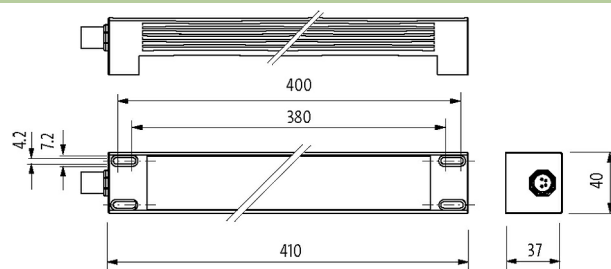

Lampa Modlight Illumix classic line 12W, LED, IP67, 24VDC, M12

Modlight Illumix Classic Line
12 W

Link do produktu

Ilustracje

Ilustracja zastępcza

Dane techniczne

Napięcie robocze	24 V DC (21.6...27.6 V DC)
Liczba biegunów	4-piny
Kodowanie	Kodowanie A
Typ połączenia	M12 (męski)
Wydajność świetlna oprawy	ok. 105 lm/W
Prąd oprawy oświetlenia	ok. 1260 lm
Wskaźnik oddawania barw (Ra)	> 80
Jasny kolor	Białe dzienne, ok. 5500 K
Kąt świecenia	> 120°
Pobór mocy	12 W

Dane ogólne

Typ montażu	obrotowy
Zakres temperatur	-30...+50 °C
Materiał (obudowa)	Aluminium anodowane
Materiał (lekka osłona)	jednokanałowe szkło rozproszone (ESG), 4 mm
Wysokość ustawienia	Działa do 2000 m
Odporność na wibracje	2...9 Hz/10 mm; 9...200 Hz/3 g
Ø łba śruby	max. 12 mm/M5
Wilgotność względna	5...95%
Stopień ochrony	IP67
Wymiary (wys. × szer. × gł.)	37×410×40 mm (1.46×16.14×1.57 in)
Obciążenie	50 g, 11 ms