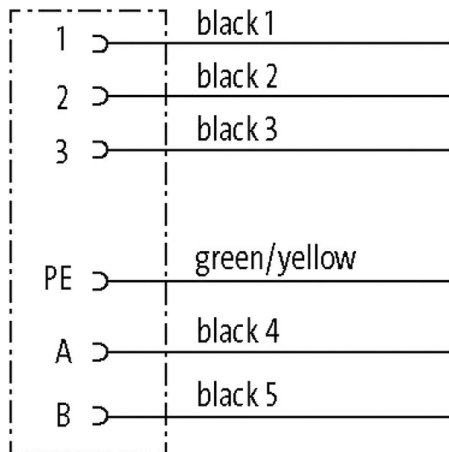

MQ15-X-Power Bu. 0° freies Ltg.-ende

PVC 6x2,5 sw UL/CSA 20,0m

Buchse gerade
MQ15, 6-polig
ohne Kabeltülle

Das Material der Gehäuse ist aus Kunststoff und hat eine gute Chemikalien- und Ölbeständigkeit.

Beim Einsatz aggressiver Medien ist die Materialbeständigkeit applikationsbezogen zu überprüfen. Nähere Details auf Anfrage.

Abweichende Leitungslängen auf Anfrage lieferbar.

Link zum Produkt

Abbildungen

Abbildung stellvertretend

Bauform

Bauform P8121

Technische Daten

Betriebsspannung	max. 600 V AC (Power); max. 63 V AC/DC (Signal)
Bemessungsstoßspannung	4.0 kV
Betriebsstrom je Kontakt	max. 16 A (Power); max. 10 A (Signal)
Isolierstoffgruppe	IEC 60664-1, category I
Polzahl	6
Belegung	vollbelegt
LED-Anzeige	nein
Verriegelung der Steckplätze	Schnellverriegelung, 1/4 Drehung
Schutzart	IP67 in gestecktem und verschraubtem Zustand (EN 60529)
Material	Kunststoff, schwer entflammbar (UL 94)
Steckzyklen	≥ 500

Allgemeine Daten

Die in diesem Datenblatt enthaltenen Angaben wurden mit der größtmöglichen Sorgfalt erarbeitet.
Für Richtigkeit, Vollständigkeit und Aktualität ist die Haftung auf grobes Verschulden begrenzt. Stand: 03/22