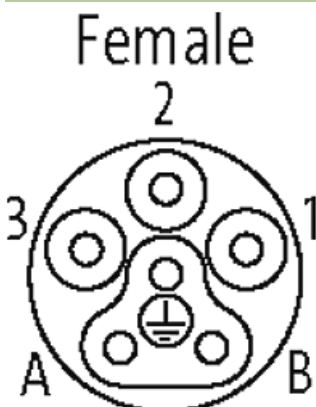

Leitungen

Kabelnummer	P21
Adernzahl/-querschnitt	6x 2.5 mm ²
Aderisolation	PP (sw num, gnge)
Mantelfarbe	schwarz
Material (Mantel)	PVC (UL)
Außen-Ø	11.0 mm ±5%
Biegeradius (bewegt)	15x Außen-Ø
Temperaturbereich (fest)	-20...+80 °C
Temperaturbereich (bewegt)	-5...+80 °C
Kabelkennung	P21
Zulassung (Kabel)	CE conform
Material (Mantel)	PVC
Außen-Ø (Mantel)	11.0 mm ±5%
Farbe (Mantel)	schwarz
Nennspannung	1000 V AC
Prüfspannung	4000 V
Temperaturbereich (fest)	-20...+80 °C
Biegeradius (fest)	5x Außen-Ø

Kaufmännische Daten

EAN	4048879706438
eClass	27279218
Ursprungsland	DE
Verpackungseinheit	1
Zolltarifnummer	85444290

Skizze

Abbildung stellvertretend