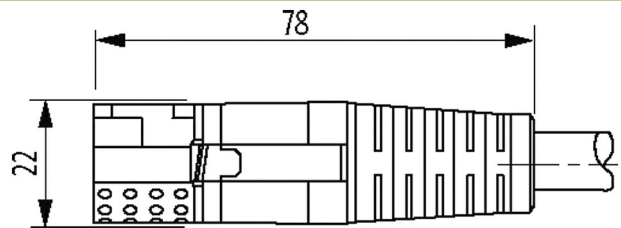

MQ15-X-Power Bu. 0° freies Ltg.-ende

PVC 6x2,5 sw UL/CSA 20,0m

Buchse gerade
MQ15, 6-polig
ohne Kabeltülle

Das Material der Gehäuse ist aus Kunststoff und hat eine gute Chemikalien- und Ölbeständigkeit.

Beim Einsatz aggressiver Medien ist die Materialbeständigkeit applikationsbezogen zu überprüfen. Nähere Details auf Anfrage.

Abweichende Leitungslängen auf Anfrage lieferbar.

Link zum Produkt**Abbildungen**

Abbildung stellvertretend

Bauform

Bauform P8121

Technische Daten

Betriebsspannung	max. 600 V AC (Power); max. 63 V AC/DC (Signal)
Bemessungsstoßspannung	4.0 kV
Betriebsstrom je Kontakt	max. 16 A (Power); max. 10 A (Signal)
Isolierstoffgruppe	IEC 60664-1, category I
Polzahl	6
Belegung	vollbelegt
LED-Anzeige	nein
Verriegelung der Steckplätze	Schnellverriegelung, 1/4 Drehung
Schutzart	IP67 in gestecktem und verschraubtem Zustand (EN 60529)
Material	Kunststoff, schwer entflammbar (UL 94)
Steckzyklen	≥ 500

Befestigungsart	gesteckt, verschraubt
Material (Kontaktträger)	PA
Material (Kontakt)	Kupferlegierung
Material (Kontaktfläche)	Ag
Verschmutzungsgrad	3
Abmantellänge	30 mm
Temperaturbereich	-25...+80 °C, abhängig von angeschlossener Leitung