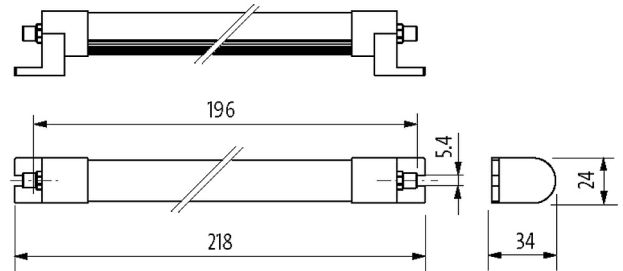

#### Abbildungen

Light mounting: 50 cm

Em: 146 lx    Emax: 328 lx    Emin: 50 lx

Light mounting: 100 cm

Em: 77 lx    Emax: 102 lx    Emin: 50 lx

Abbildung stellvertretend

#### Technische Daten

Betriebsspannung	24 V DC (21.6...27.6 V DC)
Polzahl	4-polig
Kodierung	A-kodiert
Anschlussart	M8 (Stift)
Leuchtenlichtausbeute	ca. 105 lm/W
Leuchtenlichtstrom	ca. 420 lm
Farbwiedergabe (Ra)	> 80
Lichtfarbe	Tageslichtweiß, ca. 5500 K
Ausstrahlungswinkel	> 120°
Leistungsaufnahme	4 W

Allgemeine Daten	
Befestigungsart	drehbar
Temperaturbereich	-30...+50 °C
Material (Gehäuse)	Aluminium eloxiert
Material (Leuchtenabdeckung)	Diffuses Polystyrol (PS)
Aufstellungshöhe	Betrieb bis 2000 m
Vibrationsbelastung	2...9 Hz/10 mm; 9...200 Hz/3 g
Schraubkopf-Ø	max. 12 mm/M5
Relative Luftfeuchte	5...95%
Schutzart	IP54
Abmessungen HxBxT	34x218x24 mm (1.34x8.58x0.94 in)
Schockbelastung	50 g, 11 ms
Kaufmännische Daten	
EAN	4048879752268
eClass	27110306
Ursprungsland	DE
Verpackungseinheit	1.000
Zolltarifnummer	94054239