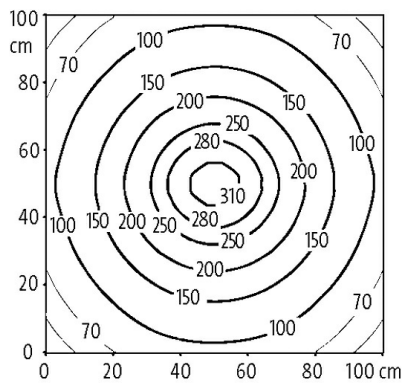

#### Abbildungen

Light mounting: 50 cm

Em: 146 lx    Emax: 328 lx    Emin: 50 lx

Light mounting: 100 cm

Em: 77 lx    Emax: 102 lx    Emin: 50 lx

Abbildung stellvertretend

#### Technische Daten

Betriebsspannung	24 V DC (21.6...27.6 V DC)
Polzahl	4-polig
Kodierung	A-kodiert
Anschlussart	M8 (Stift)
Leuchtenlichtausbeute	ca. 105 lm/W
Leuchtenlichtstrom	ca. 420 lm
Farbwiedergabe (Ra)	> 80
Lichtfarbe	Tageslichtweiß, ca. 5500 K
Ausstrahlungswinkel	> 120°
Leistungsaufnahme	4 W

Allgemeine Daten	
Befestigungsart	drehbar
Temperaturbereich	-30...+50 °C
Material (Gehäuse)	Aluminium eloxiert
Material (Leuchtenabdeckung)	Diffuses Polystyrol (PS)
Aufstellungshöhe	Betrieb bis 2000 m
Vibrationsbelastung	2...9 Hz/10 mm; 9...200 Hz/3 g
Schraubkopf-Ø	max. 12 mm/M5
Relative Luftfeuchte	5...95%
Schutzart	IP54
Abmessungen HxBxT	34x218x24 mm (1.34x8.58x0.94 in)
Schockbelastung	50 g, 11 ms
Kaufmännische Daten	
EAN	4048879752268
eClass	27110306
Ursprungsland	DE
Verpackungseinheit	1.000
Zolltarifnummer	94054239