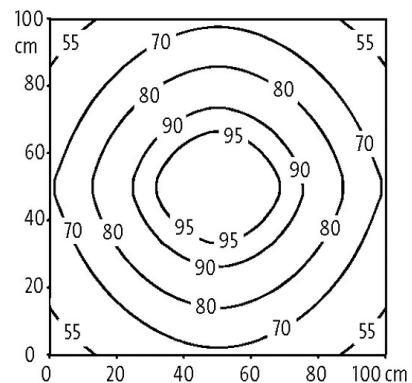

#### Abbildungen

Light mounting: 50 cm

Em: 146 lx    Emax: 328 lx    Emin: 50 lx

Light mounting: 100 cm

Em: 77 lx    Emax: 102 lx    Emin: 50 lx

Abbildung stellvertretend

#### Technische Daten

Betriebsspannung	24 V DC (21.6...27.6 V DC)
Polzahl	4-polig
Kodierung	A-kodiert
Anschlussart	M8 (Stift)
Leuchtenlichtausbeute	ca. 105 lm/W
Leuchtenlichtstrom	ca. 420 lm
Farbwiedergabe (Ra)	> 80
Lichtfarbe	Tageslichtweiß, ca. 5500 K
Ausstrahlungswinkel	> 120°
Leistungsaufnahme	4 W

Allgemeine Daten	
Befestigungsart	drehbar
Temperaturbereich	-30...+50 °C
Material (Gehäuse)	Aluminium eloxiert
Material (Leuchtenabdeckung)	Diffuses Polystyrol (PS)
Aufstellungshöhe	Betrieb bis 2000 m
Vibrationsbelastung	2...9 Hz/10 mm; 9...200 Hz/3 g
Schraubkopf-Ø	max. 12 mm/M5
Relative Luftfeuchte	5...95%
Schutzart	IP54
Abmessungen HxBxT	34x218x24 mm (1.34x8.58x0.94 in)
Schockbelastung	50 g, 11 ms
Kaufmännische Daten	
EAN	4048879752268
eClass	27110306
Ursprungsland	DE
Verpackungseinheit	1.000
Zolltarifnummer	94054239