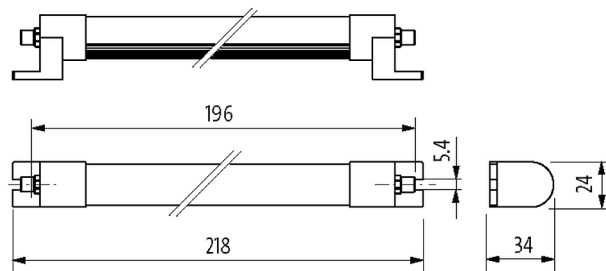

Modlight Illumix Slim Line C4W

LED machine lamp, IP54, 24VDC, 2xM8 connection

Modlight Illumix Slim Line C

4 W

możliwość rozbudowania

[Link do produktu](#)

Ilustracje

Light mounting: 50 cm

Em: 146 lx Emax: 328 lx Emin: 50 lx

Light mounting: 100 cm

Em: 77 lx Emax: 102 lx Emin: 50 lx

Ilustracja zastępcza

Dane techniczne

Napięcie robocze	24 V DC (21.6...27.6 V DC)
Liczba biegunów	4-piny
Kodowanie	Kodowanie A
Typ połączenia	M8 (męski)
Wydajność świetlna oprawy	ok. 105 lm/W
Prąd oprawy oświetlenia	ok. 420 lm
Wskaźnik oddawania barw (Ra)	> 80
Jasny kolor	Białe dzienne, ok. 5500 K
Kąt świecenia	> 120°
Pobór mocy	4 W

Typ montażu	obrotowy
Zakres temperatur	-30...+50 °C
Materiał (obudowa)	Aluminium anodyzowane
Materiał (lekka osłona)	Polistyrol
Wysokość ustawienia	Działa do 2000 m
Odporność na wibracje	2...9 Hz/10 mm; 9...200 Hz/3 g
Ø łba śruby	max. 12 mm/M5
Wilgotność względna	5...95%
Stopień ochrony	IP54
Wymiary (wys. × szer. × gł.)	34×218×24 mm (1.34×8.58×0.94 in)
Obciążenie	50 g, 11 ms