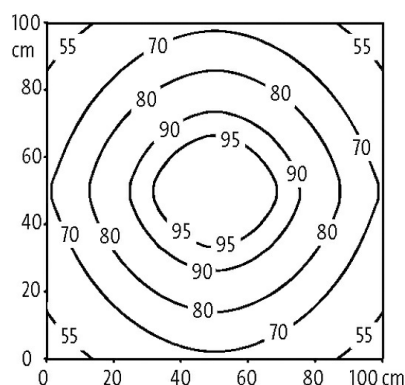

Em: 146 lx Emax: 328 lx Emin: 50 lx

Light mounting: 100 cm

Em: 77 lx Emax: 102 lx Emin: 50 lx

Ilustracja zastępcza

Dane techniczne

Napięcie robocze	24 V DC (21.6...27.6 V DC)
Liczba biegunów	4-piny
Kodowanie	Kodowanie A
Typ połączenia	M8 (męski)
Wydajność świetlna oprawy	ok. 105 lm/W
Prąd oprawy oświetlenia	ok. 420 lm
Wskaźnik oddawania barw (Ra)	> 80
Jasny kolor	Białe dzienne, ok. 5500 K
Kąt świecenia	> 120°
Pobór mocy	4 W

Typ montażu	obrotowy
Zakres temperatur	-30...+50 °C
Materiał (obudowa)	Aluminium anodyzowane
Materiał (lekka osłona)	Polistyrol
Wysokość ustawienia	Działa do 2000 m
Odporność na wibracje	2...9 Hz/10 mm; 9...200 Hz/3 g
Ø łba śruby	max. 12 mm/M5
Wilgotność względna	5...95%
Stopień ochrony	IP54
Wymiary (wys. × szer. × gł.)	34×218×24 mm (1.34×8.58×0.94 in)
Obciążenie	50 g, 11 ms