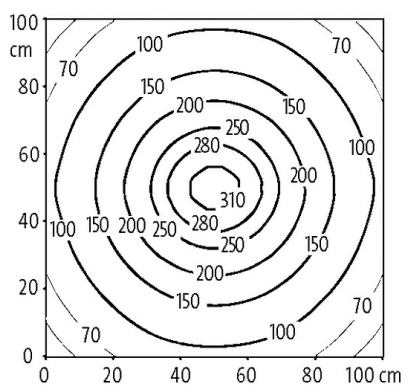

Modlight Illumix Slim Line C4W

LED machine lamp, IP54, 24VDC, 2xM8 connection

Modlight Illumix Slim Line C

4 W

możliwość rozbudowania

[Link do produktu](#)

Ilustracje

Light mounting: 50 cm

Em: 146 lx Emax: 328 lx Emin: 50 lx

Light mounting: 100 cm

Em: 77 lx Emax: 102 lx Emin: 50 lx

Ilustracja zastępcza

Dane techniczne

Napięcie robocze	24 V DC (21.6...27.6 V DC)
Liczba biegunów	4-piny
Kodowanie	Kodowanie A
Typ połączenia	M8 (męski)
Wydajność świetlna oprawy	ok. 105 lm/W
Prąd oprawy oświetlenia	ok. 420 lm
Wskaźnik oddawania barw (Ra)	> 80
Jasny kolor	Białe dzienne, ok. 5500 K
Kąt świecenia	> 120°
Pobór mocy	4 W

Typ montażu	obrotowy
Zakres temperatur	-30...+50 °C
Materiał (obudowa)	Aluminium anodyzowane
Materiał (lekka osłona)	Polistyrol
Wysokość ustawienia	Działa do 2000 m
Odporność na wibracje	2...9 Hz/10 mm; 9...200 Hz/3 g
Ø łba śruby	max. 12 mm/M5
Wilgotność względna	5...95%
Stopień ochrony	IP54
Wymiary (wys. × szer. × gł.)	34×218×24 mm (1.34×8.58×0.94 in)
Obciążenie	50 g, 11 ms