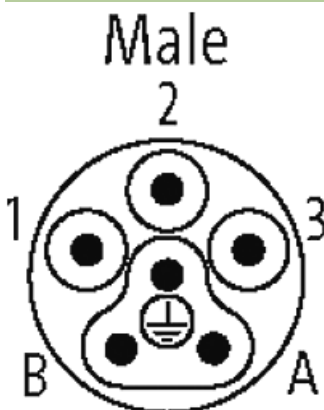

Befestigungsart	gesteckt, verschraubt
Material (Kontaktträger)	PA
Material (Kontakt)	Kupferlegierung
Material (Kontaktoberfläche)	Ag
Verschmutzungsgrad	3
Abmantellänge	30 mm
Temperaturbereich	-25...+80 °C, abhängig von angeschlossener Leitung

Leitungen

Kabelnummer	P21
Aderzahl/-querschnitt	6x 2.5 mm²
Aderisolation	PP (sw num, gnge)
Mantelfarbe	schwarz
Material (Mantel)	PVC (UL)
Außen-Ø	11.0 mm ±5%
Biegeradius (bewegt)	15x Außen-Ø
Temperaturbereich (fest)	-20...+80 °C
Temperaturbereich (bewegt)	-5...+80 °C
Kabelkennung	P21
Zulassung (Kabel)	CE conform
Material (Mantel)	PVC
Außen-Ø (Mantel)	11.0 mm ±5%
Farbe (Mantel)	schwarz
Nennspannung	1000 V AC
Prüfspannung	4000 V
Temperaturbereich (fest)	-20...+80 °C
Biegeradius (fest)	5x Außen-Ø

Kaufmännische Daten

EAN	4048879706681
eClass	27279218
Ursprungsland	DE
Verpackungseinheit	1
Zolltarifnummer	85444290

Skizze

Abbildung stellvertretend