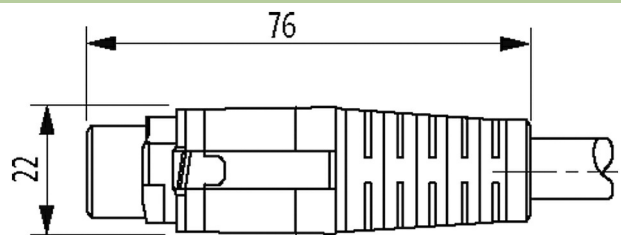

MQ15-X-Power St. 0° freies Ltg.-ende

PVC 6x2,5 sw UL/CSA 5,0m

Stecker gerade
MQ15, 6-polig
ohne Kabeltülle

Das Material der Gehäuse ist aus Kunststoff und hat eine gute Chemikalien- und Ölbeständigkeit.

Beim Einsatz aggressiver Medien ist die Materialbeständigkeit applikationsbezogen zu überprüfen. Nähere Details auf Anfrage.

Abweichende Leitungslängen auf Anfrage lieferbar.

Link zum Produkt**Abbildungen**

Abbildung stellvertretend

Bauform

Bauform P8101

Technische Daten

Betriebsspannung	max. 600 V AC (Power); max. 63 V AC/DC (Signal)
Bemessungsstoßspannung	4.0 kV
Betriebsstrom je Kontakt	max. 16 A (Power); max. 10 A (Signal)
Isolierstoffgruppe	IEC 60664-1, category I
Polzahl	6
Belegung	vollbelegt
LED-Anzeige	nein
Verriegelung der Steckplätze	Schnellverriegelung, 1/4 Drehung
Schutzart	IP67 in gestecktem und verschraubtem Zustand (EN 60529)
Material	Kunststoff, schwer entflammbar (UL 94)
Steckzyklen	≥ 500

Befestigungsart	gesteckt, verschraubt
Material (Kontaktträger)	PA
Material (Kontakt)	Kupferlegierung
Material (Kontaktoberfläche)	Ag
Verschmutzungsgrad	3
Abmantellänge	30 mm
Temperaturbereich	-25...+80 °C, abhängig von angeschlossener Leitung