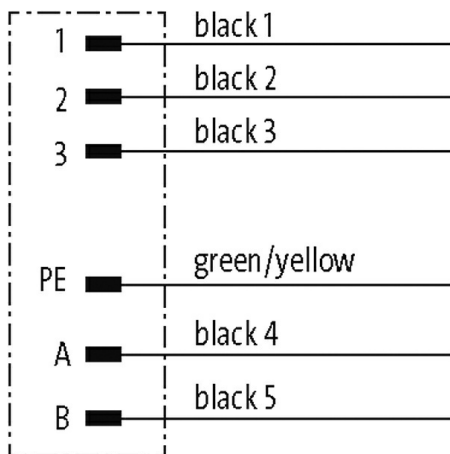

MQ15-X-Power St. 0° freies Ltg.-ende

PVC 6x2,5 sw UL/CSA 5,0m

Stecker gerade
MQ15, 6-polig
ohne Kabeltülle

Das Material der Gehäuse ist aus Kunststoff und hat eine gute Chemikalien- und Ölbeständigkeit.

Beim Einsatz aggressiver Medien ist die Materialbeständigkeit applikationsbezogen zu überprüfen. Nähere Details auf Anfrage.

Abweichende Leitungslängen auf Anfrage lieferbar.

Link zum Produkt

Abbildungen

Abbildung stellvertretend

Bauform

Bauform P8101

Technische Daten

Betriebsspannung	max. 600 V AC (Power); max. 63 V AC/DC (Signal)
Bemessungsstoßspannung	4.0 kV
Betriebsstrom je Kontakt	max. 16 A (Power); max. 10 A (Signal)
Isolierstoffgruppe	IEC 60664-1, category I
Polzahl	6
Belegung	vollbelegt
LED-Anzeige	nein
Verriegelung der Steckplätze	Schnellverriegelung, 1/4 Drehung
Schutzart	IP67 in gestecktem und verschraubtem Zustand (EN 60529)
Material	Kunststoff, schwer entflammbar (UL 94)
Steckzyklen	≥ 500

Allgemeine Daten

Die in diesem Datenblatt enthaltenen Angaben wurden mit der größtmöglichen Sorgfalt erarbeitet.
Für Richtigkeit, Vollständigkeit und Aktualität ist die Haftung auf grobes Verschulden begrenzt. Stand: 03/22