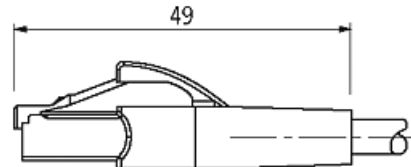

Konektor RJ45 męski 0° / RJ45 męski 0° Cabinet-Line, Gigabit

FRNC/LS0H 4x2xAWG26 ekranowany, zielony 70m

Ethernet CAT6A

Męski prosty – męski prosty

RJ45 – RJ45, 8-piny

ekranowany

bez koszulek kablowych

Inne długości kabli są dostarczane na życzenie.

Materiał obudowy jest wykonany z tworzywa sztucznego i posiada dobrą odporność chemiczną i na oleje.

W przypadku stosowania agresywnych mediów należy sprawdzić odporność materiałów w zależności od aplikacji.

Bliższe szczegóły na życzenie.

Link do produktu

Ilustracje

Ilustracja zastępcza

* Tylko dla produktów z dopuszczeniem UL/CSA

Typ

Typ 74711

Dane techniczne

Napięcie robocze	max. 60 V DC
Napięcie robocze (tylko UL)	25 V DC
Znamionowy pik napięciowy	1.0 kV
Prąd roboczy na styk	max. 1.76 A (UL: 1.0 A)
Grupa materiałów izolacyjnych	IEC 60664-1, category I
Parametry transmisji	CAT6A
Wyświetlacz LED	nie
Blokowanie slotów	Blokada zatrzaskowa

Informacje zawarte w niniejszej karcie charakterystyki zostały opracowane z największą starannością. Odpowiedzialność co do poprawności, kompletności i aktualności jest ograniczona do rażącego przewinienia. Stan: 03/22

Murrelektronik Sp. z o.o. | al. Roździeńskiego 188H | 40-203 Katowice | Tel.: +48 32 730 00 20 | Fax: +48 32 730 00 23 | shop@murrelektronik.pl | shop.murrelektronik.pl