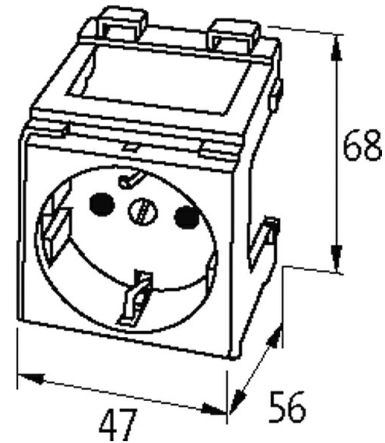

#### Abbildungen

Abbildung stellvertretend

#### Allgemeine Daten

Befestigungsart	schnappbar auf Tragschiene (EN 60715)
Anschlussart	Schraubklemmen: max. 2× 4 mm <sup>2</sup> (AWG 12)
Abmessungen H×B×T	68×47×57 mm