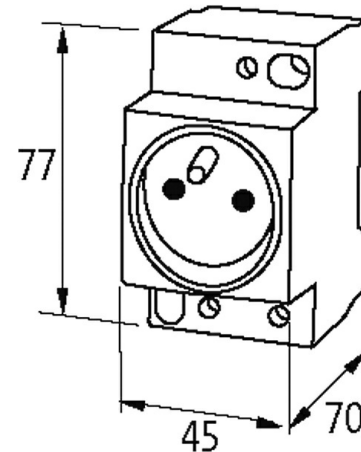

Modlink MSVD Steckdose Frankreich

250VAC/16A Schraubklemmen

Frankreich (UTE-NF) weiß
Schraubklemmen[Link zum Produkt](#)**Abbildungen**

Abbildung stellvertretend

Allgemeine Daten

Abmessungen H×B×T 77×45×70 mm

Frankreich (UTE-NF)

Betriebsspannung	250 V AC
Betriebsstrom	16 A
Anschlussart	Schraubklemmen: max. 2× 6 mm ² (AWG 10)
Befestigungsart	schnappbar auf Tragschiene (EN 60715)

Kaufmännische Daten

EAN	4048879041423
eClass	27189217
Ursprungsland	BE
Verpackungseinheit	1
Zolltarifnummer	85366990